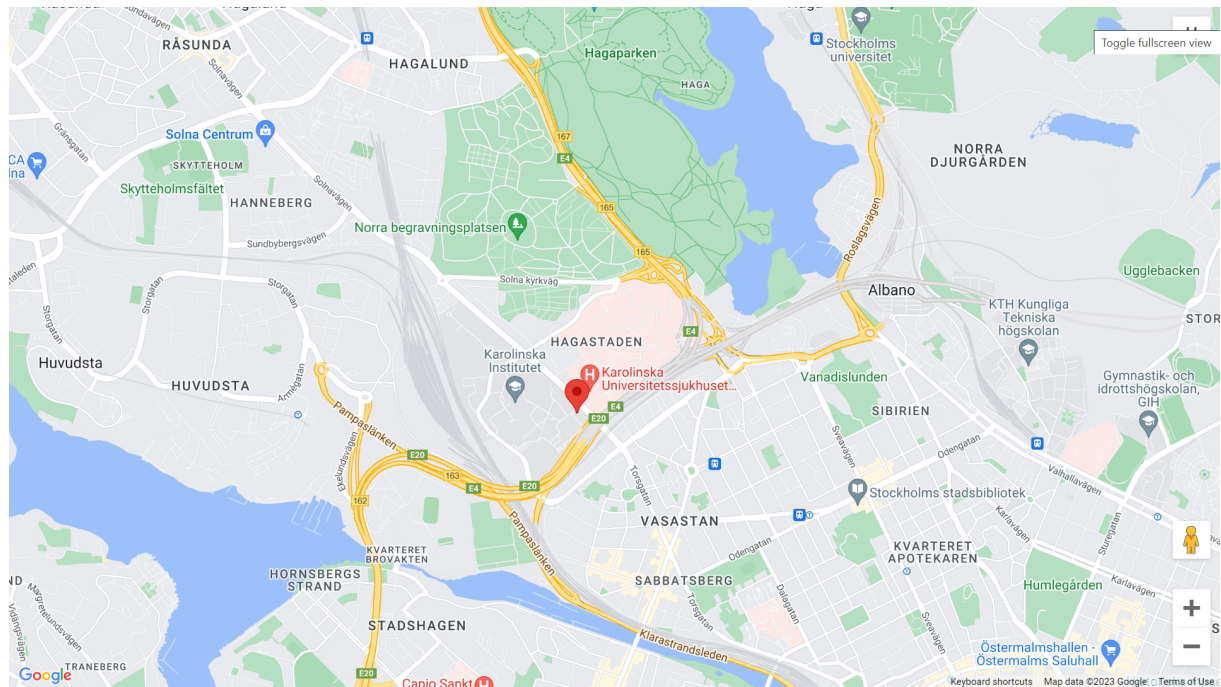

Välkomna till Nobel Forum på Karolinska Institutets område

Adress: Nobels väg 1. Solna

Läge: Nobel Forum ligger på Karolinska Institutets område i Solna, just innanför grindarna på Solnavägen, mitt emot Nya Karolinska Universitetssjukhuset

Hitta hit: Tunnelbana till St Eriksplan varifrån man kan ta buss 3 till hållplats *Karolinska Sjukhuset Eugeniavägen*, korsa Solnavägen och gå in genom grinden till Karolinska Institutet. Nobel Forum är första byggnaden på vänster sida.

Om du kommer med bil finns spridda parkeringsplatser på Karolinska Institutets område, sök på Karolinska Institutet Parkering Campus Solna för att hitta karta där angivna handikapp-parkeringsplatser ses, (se bilaga nedan). Kanske är det lättast att hitta parkeringsplats i parkeringshuset vid sjukhuset mitt emot Karolinska Institutet (skriver en medlem som åker kommunalt).

Karta över läget för Nobel forum

Karta över Karolinska Institutet Campus Solna, Nobel Forum inringat.